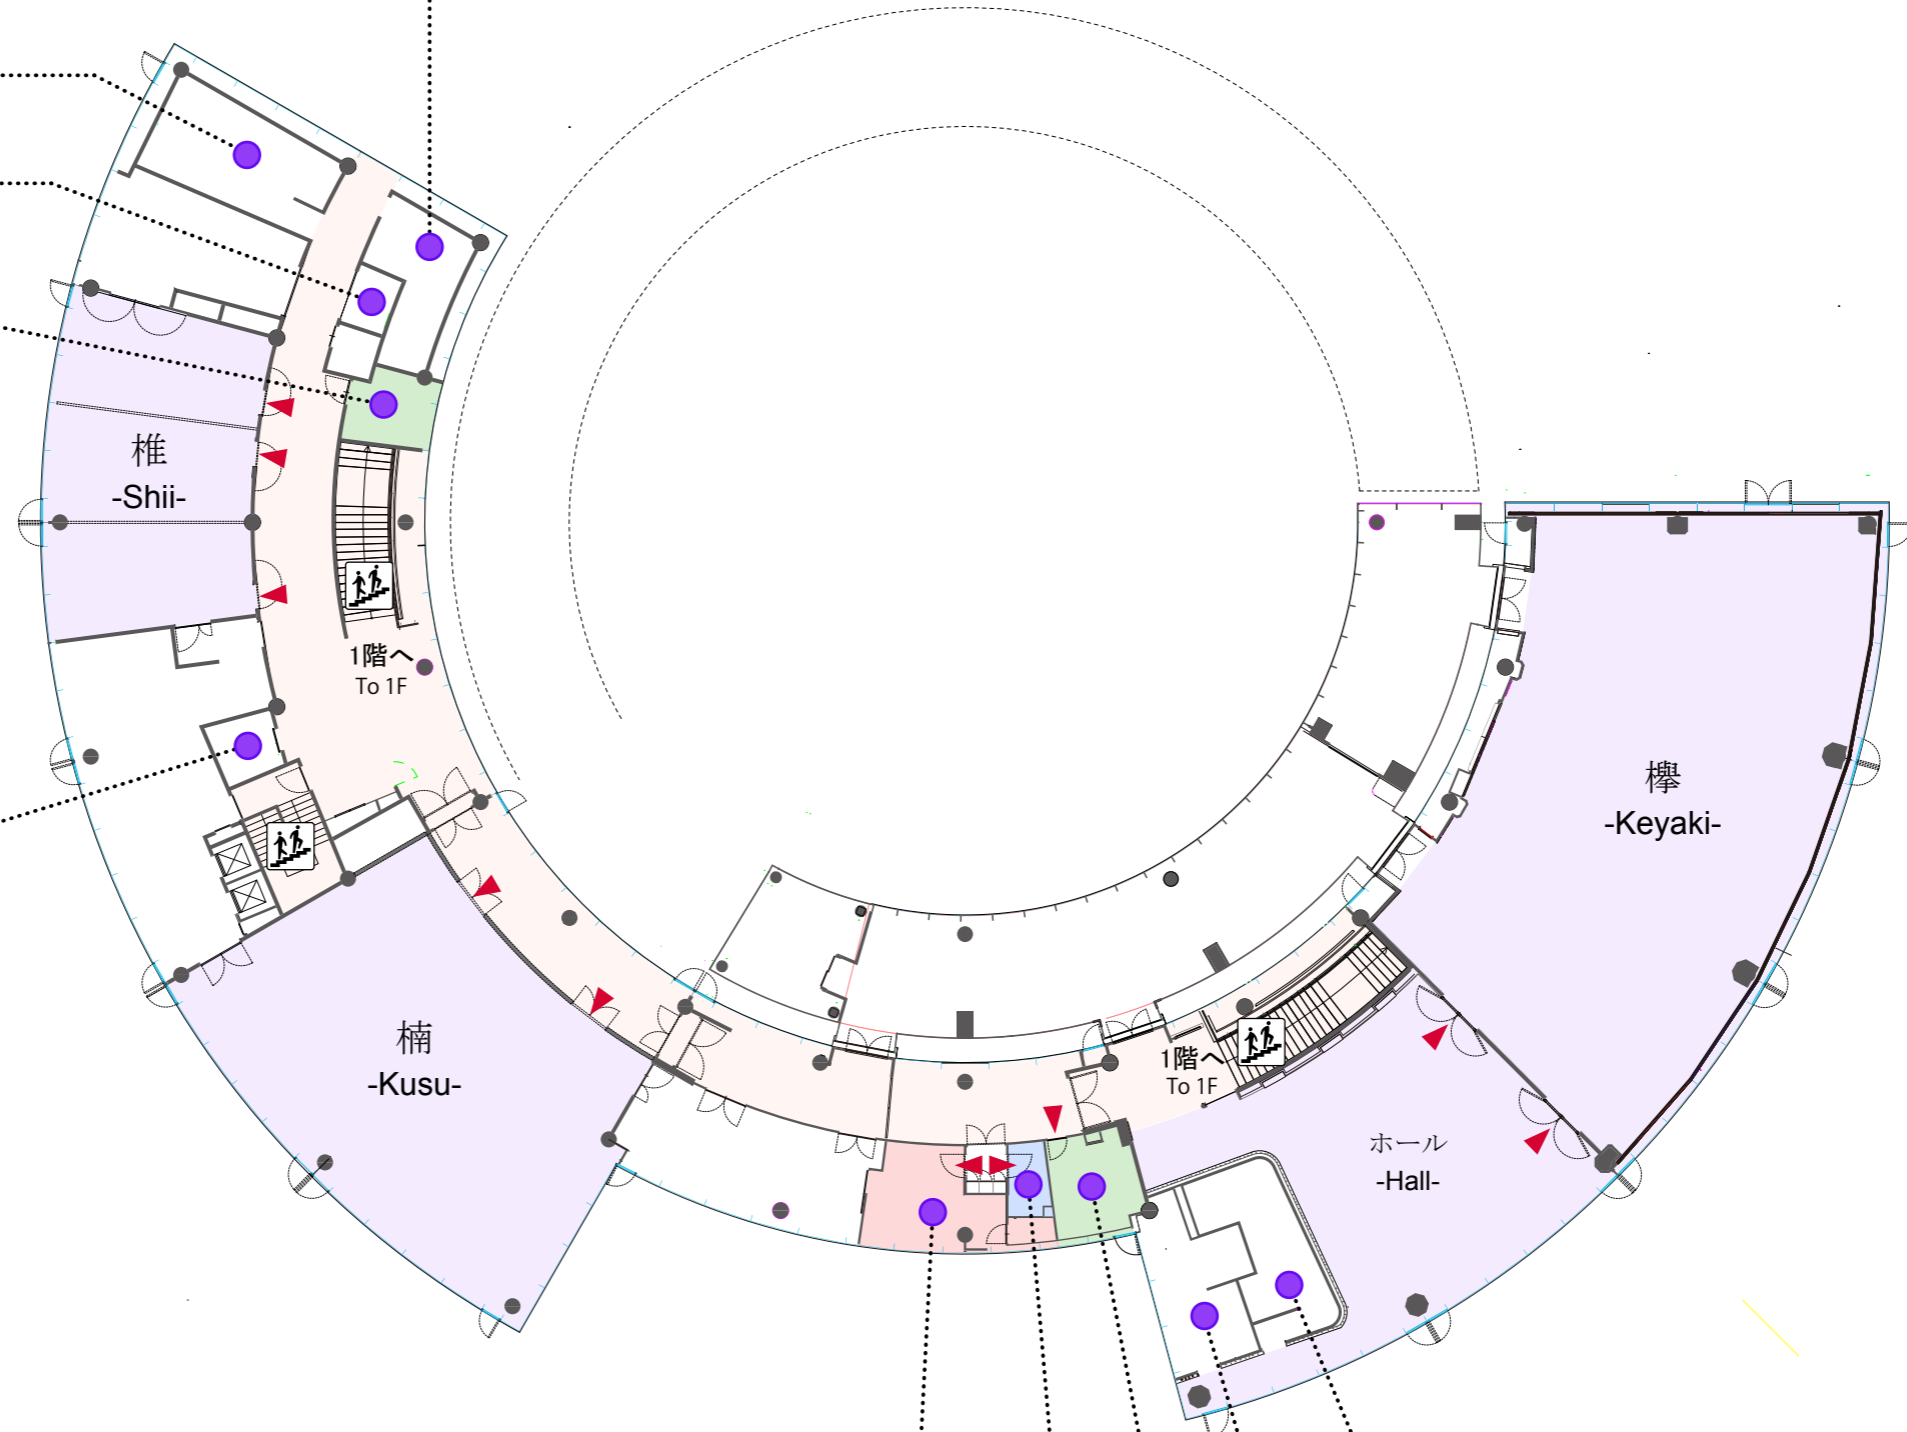

# FOREST TERRACE MEIJI JINGU 2F

紳士お化粧室  
Men's Room

婦人お化粧室  
Ladies' Room

身障者お化粧室  
Accessible Room

紳士着替室  
Men's Dressing Room

エレベーター  
Elevator

新婦美容着付室  
Brides' Beauty and Dressing Room

新郎衣裳着付室  
Groom Dressing Room

婦人着替室  
Ladies' Dressing Room

紳士お化粧室  
Men's Room

婦人お化粧室  
Ladies' Room